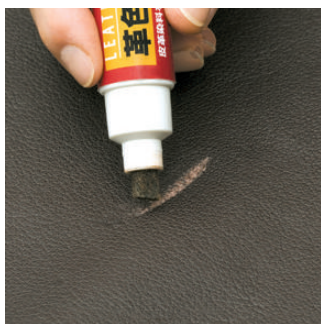

## 革色補修ペン ダークブラウン

主成分：染色剤

### 用途

皮革製品の色はげ部分の染色補修。

※は虫類等の特殊な革には使用できません。  
※バックスキンや表面にキズが付いている部分は液が浸透しやすく、色が濃くなる場合があります。

### 特長

- 皮革用染料を使用。
- 乾きが早い。
- 革になじみ、色落ちしにくい。
- ペンタイプで塗りやすい。

製造国：日本